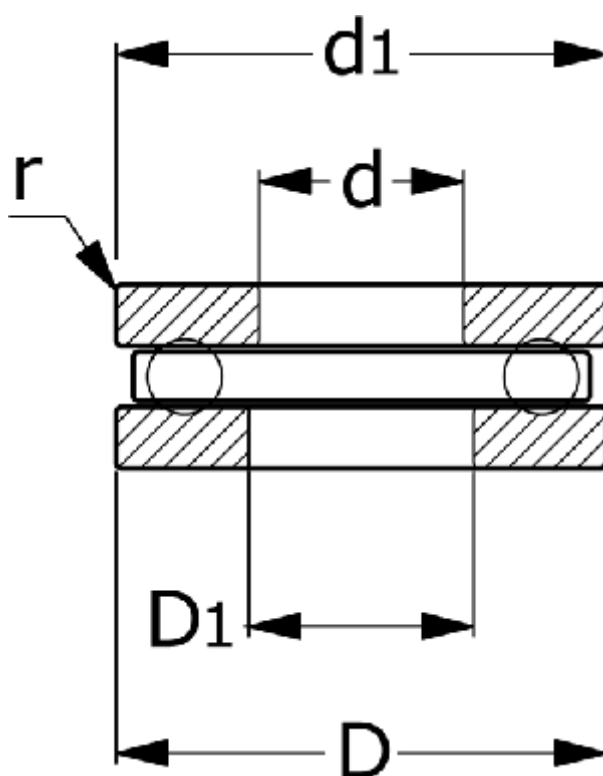

Varenummer: 571911003801
Beskrivelse: NSK Enkeltretnings trykleje 51222
d=110 D=160 T=38

Mål

= Flere måldata: Hent PDF katalog under dokumenter

d = 110

D = 160

d1 = 160

D1 = 113

r = 1.1

T = 38